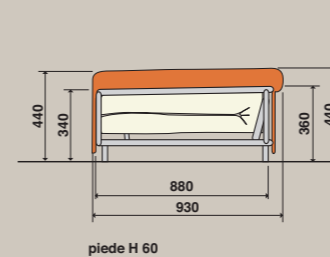

SERIE

OPLÀ

100% MADE IN ITALY

Meccanismo ad apertura frontale tramite maniglia, la quale, oltre a servire da sblocco al contenimento del materasso a molle o in gomma espansa da cm 12/10x190, serve anche a rendere più agile l'apertura ed ottenere un ottimo piede d'appoggio, e quindi un ottimo letto. Intelaiatura in acciaio ad alta resistenza. Verniciatura a forno con polveri epossidiche. Colore grigio alluminio.

Front opening mechanism through the handle, which, not only releases the bed and holds the spring or foam mattress cm 12/10x190, but it is also used to easily open the bed through the consistent foot support, leading to a comfortable bed. High resistance steel frame, furnace painted in epoxy powders. Available in aluminium grey.

Mécanisme à ouverture frontale moyennant poignée qui, non seulement sert à débloquer le mécanisme et contenir le matelas à ressorts ou en mousse de 12/10x190 cm, mais aussi à faciliter l'ouverture et obtenir un pied d'appui bien solide et d'avoir ensuite un bon lit. Châssis en acier à haute résistance. Vernissage au four avec revêtement époxydique pulvérisé. Couleur gris aluminium.

Mechanismus mit frontaler Öffnung per Griff, der nicht nur zur Entriegelung und Aufnahme der 12/10x190 cm großen Federkern- oder Schaummatratze dient, sondern auch die Bedienung erleichtert, einen geeigneten Stützfuß bietet und ein komfortables Bett gewährleistet. Hoch widerstandsfähiger Stahlrahmen. Eingebrennte Epoxydverlackierung. Farbe: Aluminiumgrau.

MECCANISMI TRASFORMABILI

THE ORIGINAL ONE

CODICE	A	B	C	VOLUME	KG RETE	DIM. MATERASSO	KG MAT.*
OPLA G801 RE	800	800	800	0,24	21	:800x1900x120/100:	10