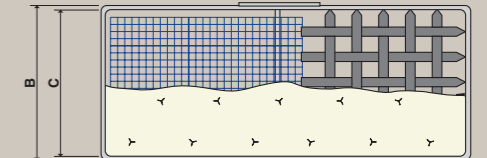

Mechanismus mit frontaler Öffnung per Griff, der nicht nur zur Entriegelung und Aufnahme der 12/10x190 cm großen Federkern- oder Schaummatratze dient, sondern auch die Bedienung erleichtert, einen geeigneten Stützfuß bietet und ein komfortables Bett gewährleistet. Hoch widerstandsfähiger Stahlrahmen. Eingebrennte Epoxydverlackierung. Farbe: Aluminiumgrau.

MOMENTO DELLA FASE DI APERTURA.
OPENING PHASE.

MECCANISMI TRASFORMABILI

THE ORIGINAL ONE

CODICE	A	B	C	VOLUME	KG RETE	DIM. MATERASSO	KG MAT.*
OPLA G801 RE	800	800	800	0,24	21	:800x1900x120/100:	10

* Il peso del materasso nella tabella si riferisce alla versione a molle
* The mattress weight indicated in the chart refers to the spring version

* Le poids du matelas dans la table se réfère à la version à ressorts
* Das Gewicht der Matratze in der Tabelle beziehen sich auf die Version mit Federn

piede H 60

materassi disponibili: molle - espanso - lattice