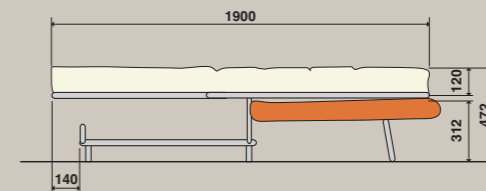

Mechanismus mit frontaler Öffnung per Griff, der nicht nur zur Entriegelung und Aufnahme der 12/10x190 cm großen Federkern- oder Schaummatratze dient, sondern auch die Bedienung erleichtert, einen geeigneten Stützfuß bietet und ein komfortables Bett gewährleistet. Hoch widerstandsfähiger Stahlrahmen. Eingebrennte Epoxydverlackierung. Farbe: Aluminiumgrau.

MOMENTO DELLA FASE DI APERTURA.
OPENING PHASE.

MECCANISMI TRASFORMABILI

THE ORIGINAL ONE

CODICE	A	B	C	VOLUME	KG RETE	DIM. MATERASSO	KG MAT.*
OPLA G801 RE	800	800	800	0,24	21	:800x1900x120/100:	10

* Il peso del materasso nella tabella si riferisce alla versione a molle
* The mattress weight indicated in the chart refers to the spring version

* Le poids du matelas dans la table se réfère à la version à ressorts
* Das Gewicht der Matratze in der Tabelle beziehen sich auf die Version mit Federn

piede H 60

materassi disponibili: molle - espanso - lattice