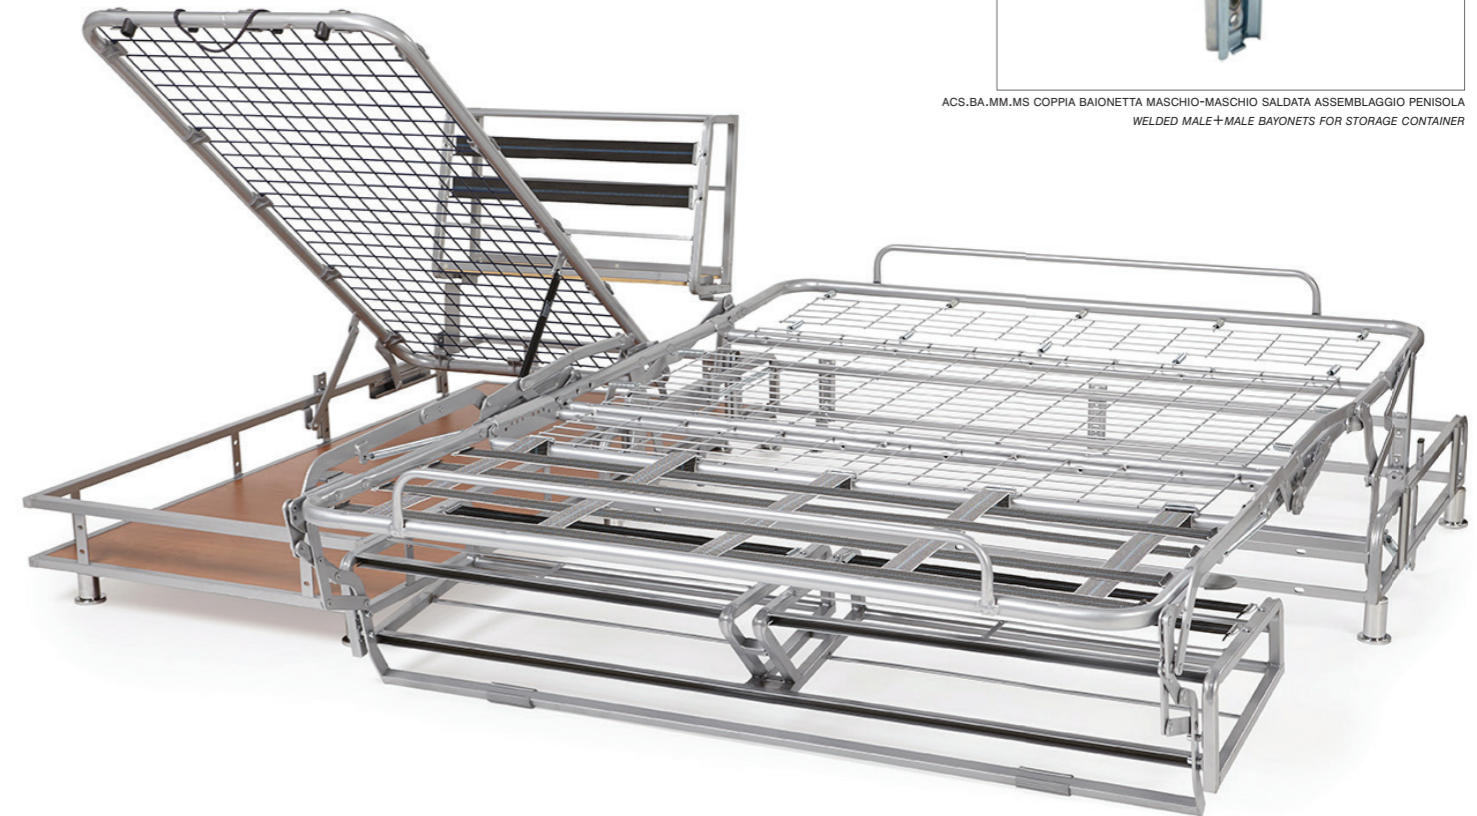

MECCANISMI DA RIBALTAMENTO

ACS.BA.MM.MS COPPIA BAIONETTA MASCHIO-MASCHIO SALDATA ASSEMBLAGGIO PENISOLA
WELDED MALE+MALE BAYONETS FOR STORAGE CONTAINER

CODICE	A	B	C	VOLUME	KG RETE	DIM. MATERASSO	KG MAT.
STAR 916 RECON	1670	780	-	0,26	20	-	-